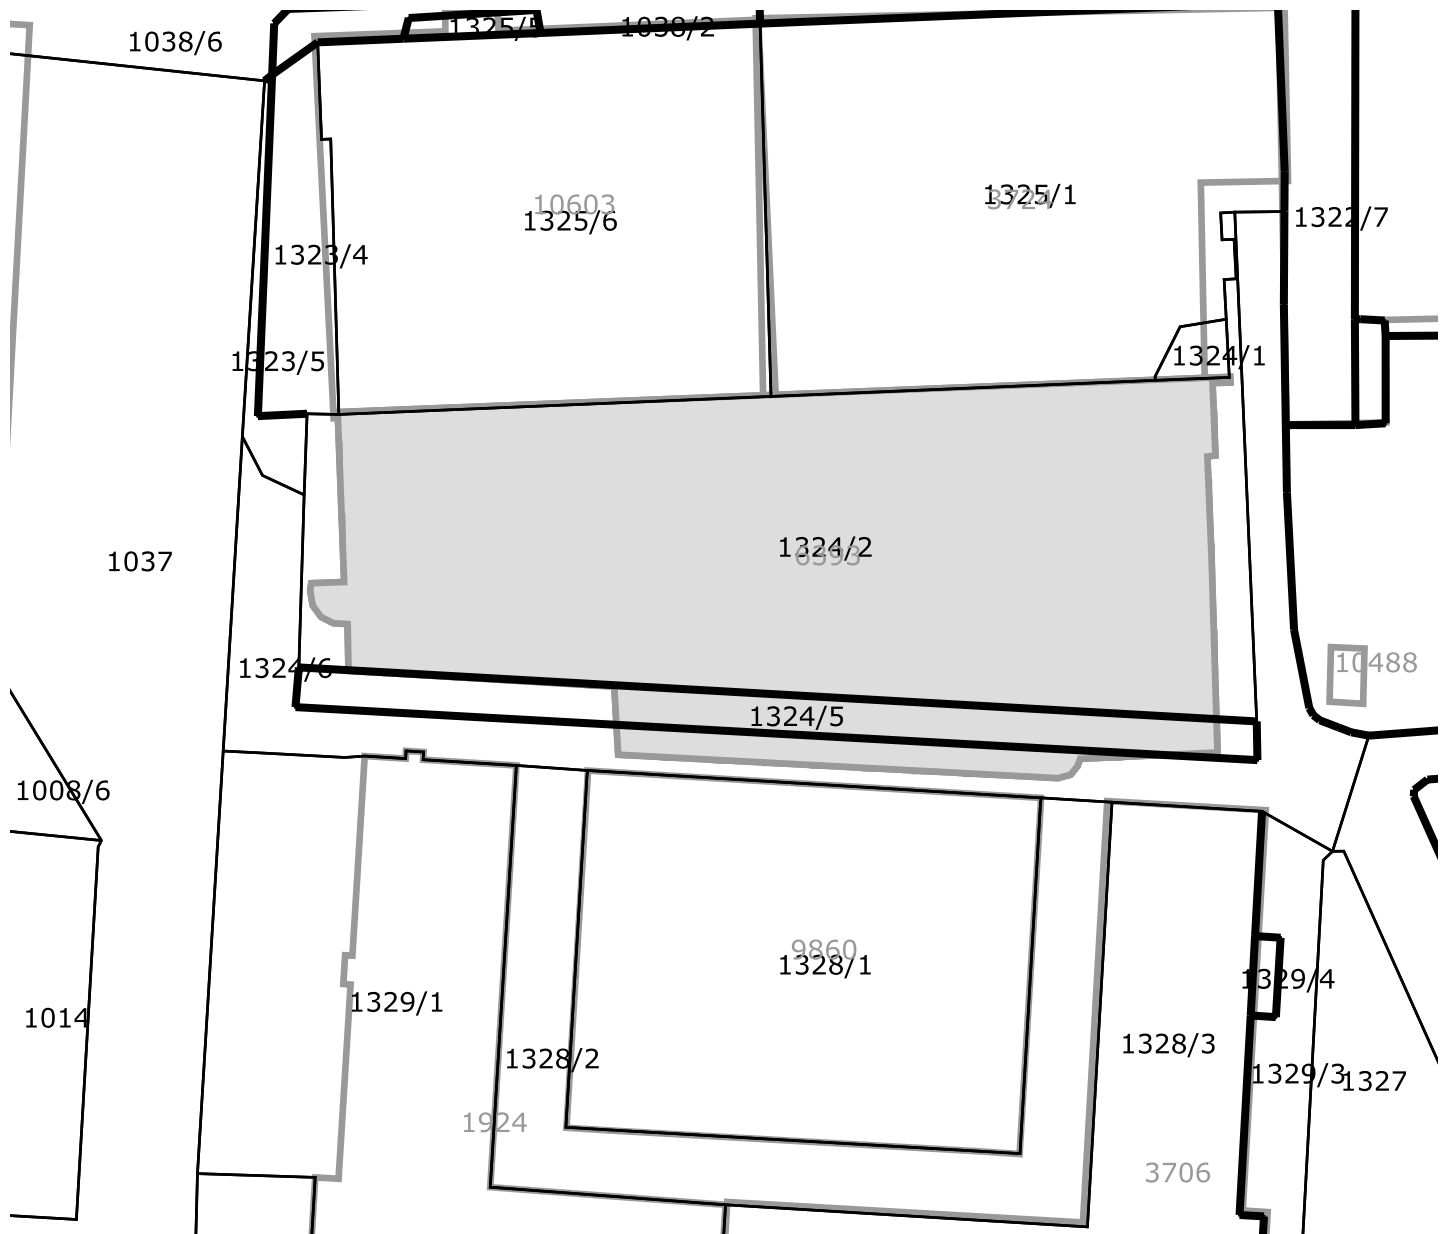

katastrska ob ina 105 MURSKA SOBOTA, stavba 6393

Približno 20 m

Informativno merilo 1 : 500

Legenda oznak

Parcele 123/45 Številka parcele
Urejene meje
Meje katastrskih ob in

Tlorisi stavb 123 Številka stavbe
Poligoni sestavin delov stavb

* Znak zvezdica (*) pred številko parcele pomeni, da gre za stavbno parcelno številko.

* Znak tri zvezdice (***) pomeni, da osebni podatki o fizi nih osebah niso javni

Vse pravice kopiranja in razmnoževanja pridržane, © Geodetska uprava Republike Slovenije

Vir podatkov: Geodetska uprava Republike Slovenije, Javni Vpogled
Evidenca: Kataster nepremi nin