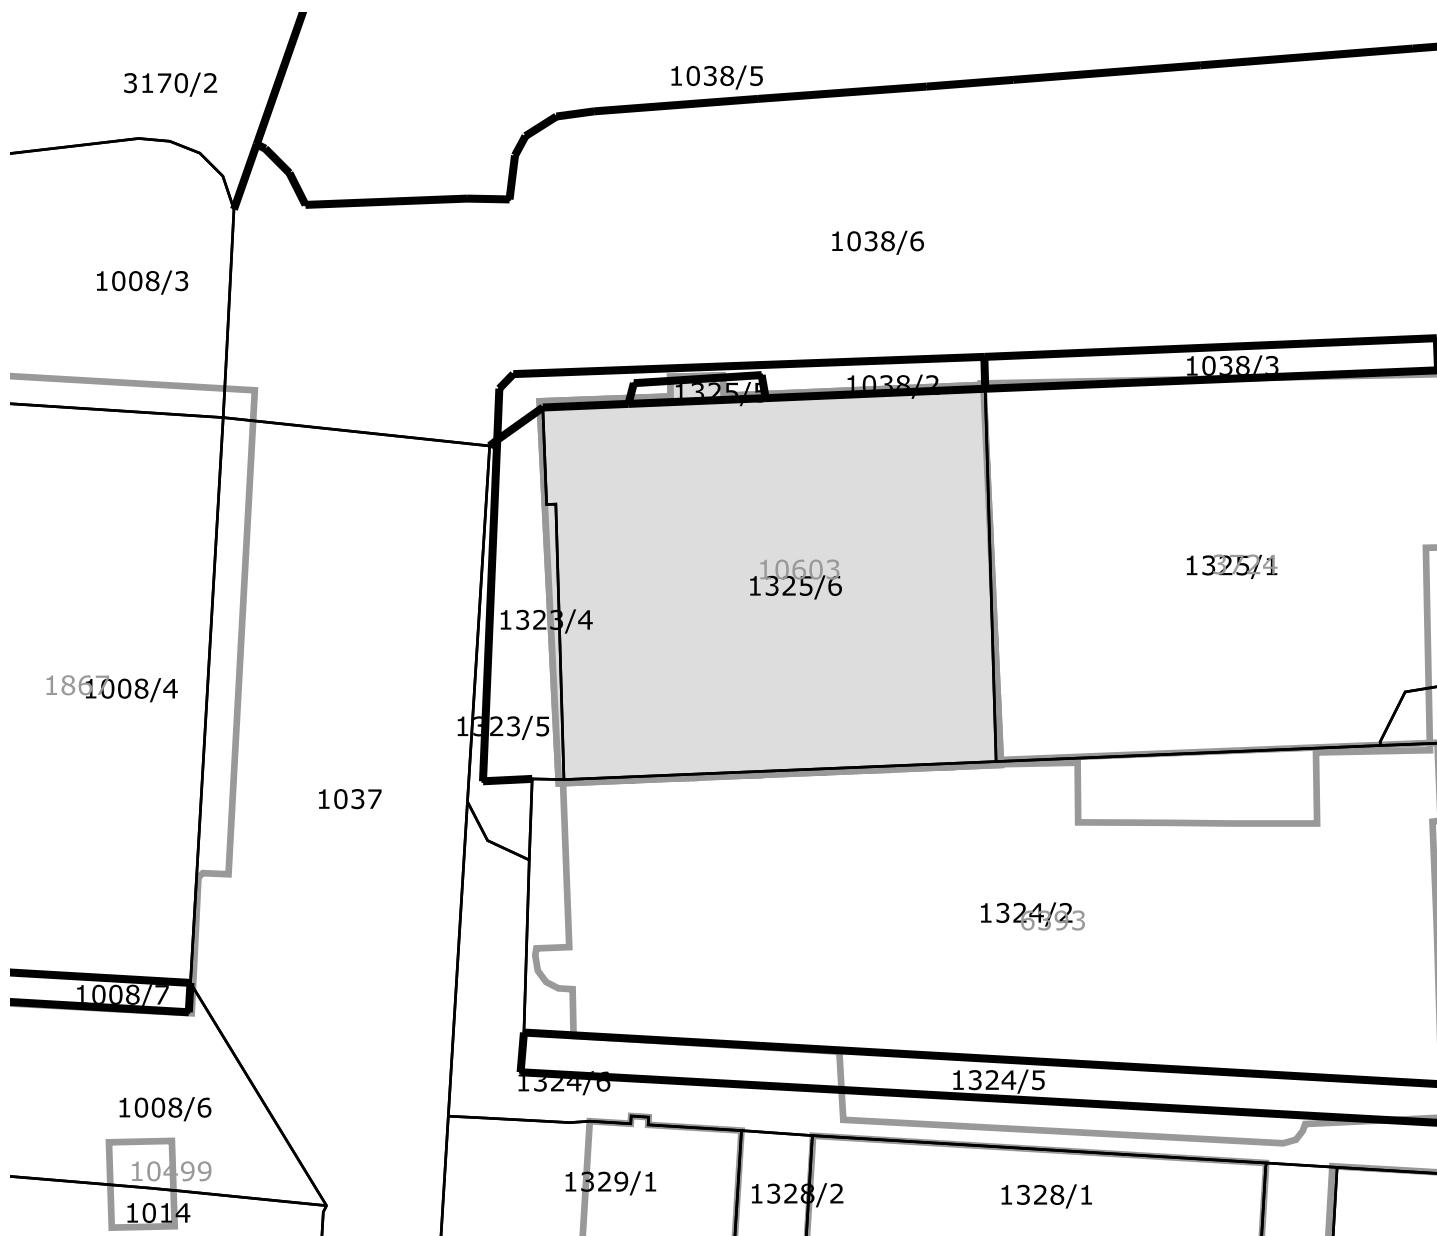

Datum izdelave izpisa: 21.03.2023

IZPIS PODATKOV O STAVBI

Katastrska ob ina: 105 MURSKA SOBOTA
Številka stavbe: 10603
Status stavbe: Katastrski vpis po ZEN
Bruto tlorisna površina stavbe: 3.408,6m²
Število etaž: 7
Etaža, ki je pritli je: 2
Število stanovanj: 0
Število poslovnih prostorov: 17
Tip položaja stavbe: samostoje a stavba
Najnižja višinska kota stavbe: 186,2 m
Najvišja višinska kota stavbe: 204,8 m
Karakteristi na višina stavbe: 189,2 m
Leto izgradnje stavbe: 1960
Material nosilne konstrukcije: kovinska konstrukcija
Leto obnove fasade: 2001
Leto obnove strehe: 2001
Priklju ek na elektri no omrežje: Da
Priklju ek na vodovodno omrežje: Da
Priklju ek na kanalizacijsko omrežje: Da
Priklju ek na omrežje plinovoda: Ne

Del stavbe

Številka dela stavbe: 3
Naslov: Murska Sobota, Murska Sobota, Trg zmage 6, 1
Št.stanovanja ali posl.prostora: 1
Status: Katastrski vpis po ZEN
Dejanska raba: poslovni del stavbe
Uporabna površina: 234,8 m²
Neto tlorisna površina: 256,4 m²
Številka etaže: 1
Številka etaže glavnega vhoda: 1
Upravnik: /
Status upravnika: /
Dvigalo: Ne
Leto obnove instalacij: /
Leto obnove oken: /
Prostornina rezervoarjev in silosov: /

Prostori dela stavbe

Vrsta prostora	Površina
poslovni prostor	234,8 m ²
skupni komunikacijski prostor	21,6 m ²

Sestavine dela stavbe: /
Upravljavci dela stavbe: /

**Lastništvo dela stavbe****tip lastnika**

katastrska ob ina 105 MURSKA SOBOTA, stavba 10603

 Približno 20 m

Informativno merilo 1 : 500

Legenda oznak

 Parcele 123/45 Številka parcele
 Urejene meje
 Meje katastrskih ob in

 Tlorisi stavb 123 Številka stavbe
 Poligoni sestavin delov stavb