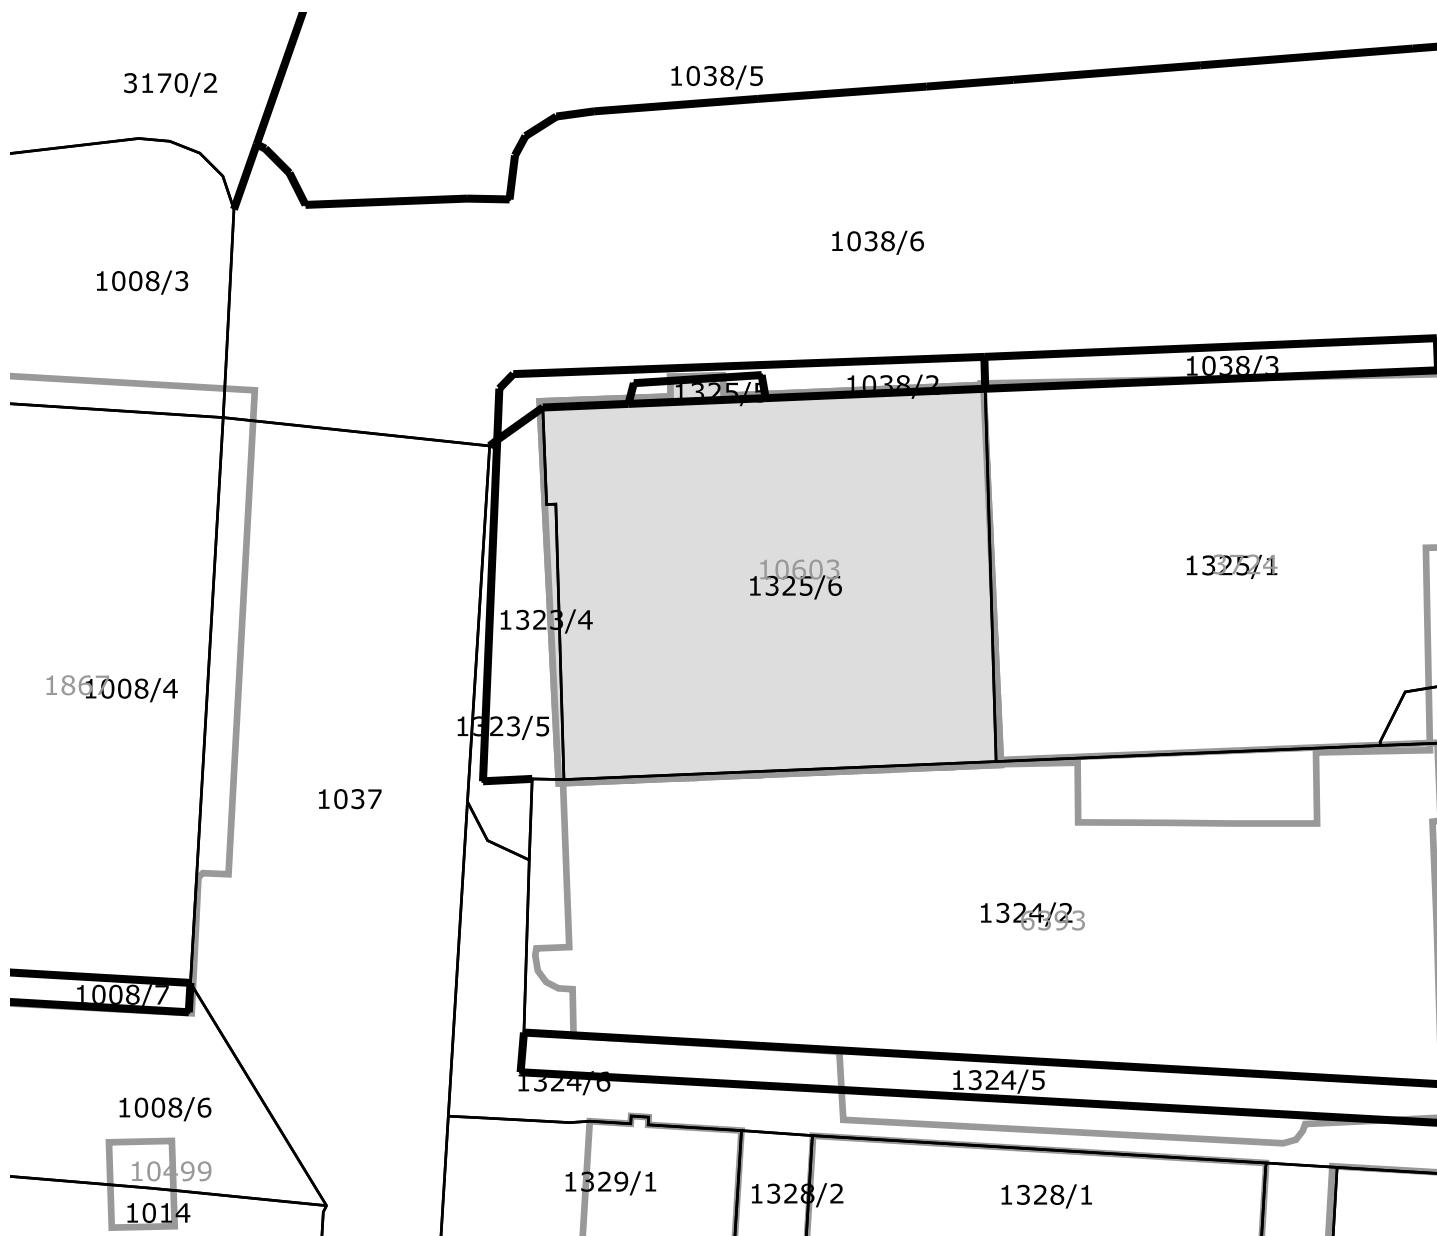

Datum izdelave izpisa: 21.03.2023

IZPIS PODATKOV O STAVBI

Katastrska ob ina: 105 MURSKA SOBOTA
Številka stavbe: 10603
Status stavbe: Katastrski vpis po ZEN
Bruto tlorisna površina stavbe: 3.408,6m²
Število etaž: 7
Etaža, ki je pritli je: 2
Število stanovanj: 0
Število poslovnih prostorov: 17
Tip položaja stavbe: samostoje a stavba
Najnižja višinska kota stavbe: 186,2 m
Najvišja višinska kota stavbe: 204,8 m
Karakteristi na višina stavbe: 189,2 m
Leto izgradnje stavbe: 1960
Material nosilne konstrukcije: kovinska konstrukcija
Leto obnove fasade: 2001
Leto obnove strehe: 2001
Priklju ek na elektri no omrežje: Da
Priklju ek na vodovodno omrežje: Da
Priklju ek na kanalizacijsko omrežje: Da
Priklju ek na omrežje plinovoda: Ne

Del stavbe

Številka dela stavbe: 6
Naslov: /
Št.stanovanja ali posl.prostora: /
Status: Katastrski vpis po ZEN
Dejanska raba: garažno parkirno mesto
Uporabna površina: 12,5 m²
Neto tlorisna površina: 12,5 m²
Številka etaže: 1
Številka etaže glavnega vhoda: 1
Upravnik: /
Status upravnika: /
Dvigalo: Ne
Leto obnove instalacij: /
Leto obnove oken: /
Prostornina rezervoarjev in silosov: /

Prostori dela stavbe

Vrsta prostora	Površina
garažni parkirni prostor	12,5 m ²

Sestavine dela stavbe: /
Upravljavci dela stavbe: /

**Lastništvo dela stavbe****tip lastnika**

naziv	sedež	matična številka /nepremičnina	delež
P - pravi lastnik POŠTA SLOVENIJE d.o.o.	Maribor, Slomškov trg 10, 2000 Maribor	5881447000	1/1

katastrska ob ina 105 MURSKA SOBOTA, stavba 10603

 Približno 20 m

Informativno merilo 1 : 500

Legenda oznak

 Parcele 123/45 Številka parcele
 Urejene meje
 Meje katastrskih ob in

 Tlorisi stavb 123 Številka stavbe
 Poligoni sestavin delov stavb