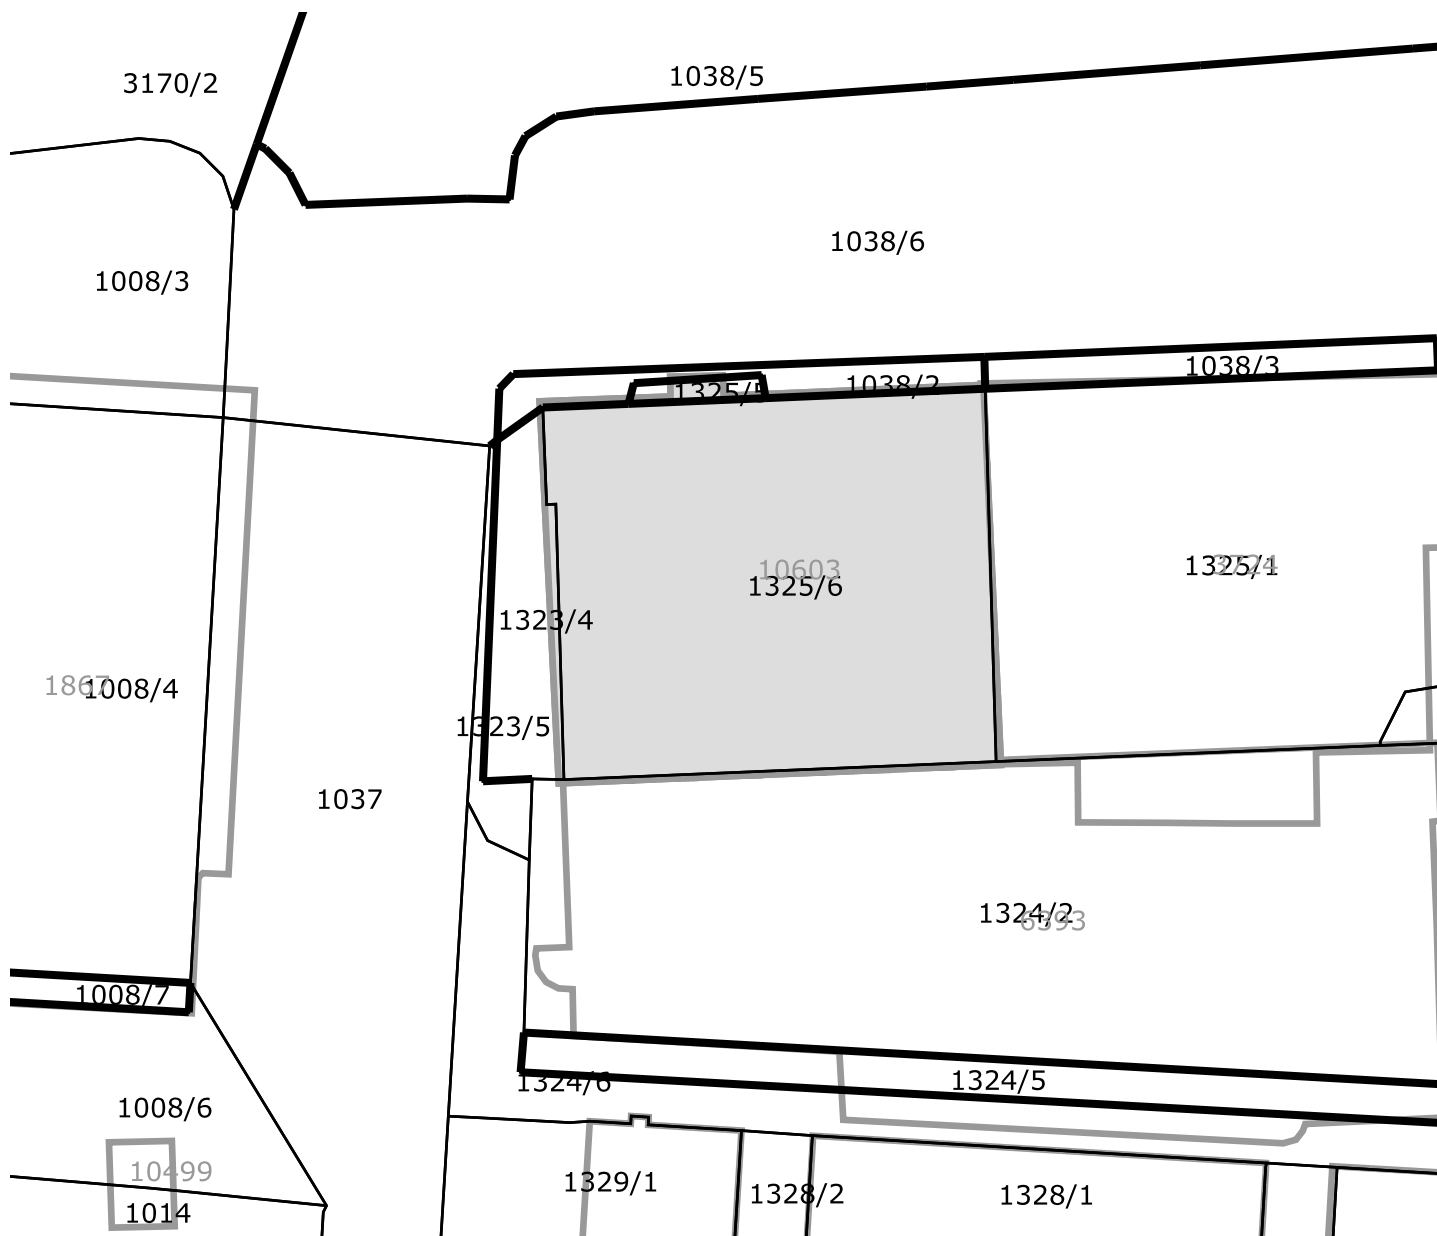

Datum izdelave izpisa: 21.03.2023

IZPIS PODATKOV O STAVBI

Katastrska ob ina: 105 MURSKA SOBOTA
Številka stavbe: 10603
Status stavbe: Katastrski vpis po ZEN
Bruto tlorisna površina stavbe: 3.408,6m²
Število etaž: 7
Etaža, ki je pritli je: 2
Število stanovanj: 0
Število poslovnih prostorov: 17
Tip položaja stavbe: samostoje a stavba
Najnižja višinska kota stavbe: 186,2 m
Najvišja višinska kota stavbe: 204,8 m
Karakteristi na višina stavbe: 189,2 m
Leto izgradnje stavbe: 1960
Material nosilne konstrukcije: kovinska konstrukcija
Leto obnove fasade: 2001
Leto obnove strehe: 2001
Priklju ek na elektri no omrežje: Da
Priklju ek na vodovodno omrežje: Da
Priklju ek na kanalizacijsko omrežje: Da
Priklju ek na omrežje plinovoda: Ne

Del stavbe

Številka dela stavbe: 35
Naslov: Murska Sobota, Murska Sobota, Trg zmage 6
Št.stanovanja ali posl.prostora: /
Status: Katastrski vpis po ZEN
Dejanska raba: arhiv
Uporabna površina: 175,9 m²
Neto tlorisna površina: 175,9 m²
Številka etaže: 6
Številka etaže glavnega vhoda: 6
Upravnik: /
Status upravnika: /
Dvigalo: Ne
Leto obnove instalacij: /
Leto obnove oken: /
Prostornina rezervoarjev in silosov: /

Prostori dela stavbe

Vrsta prostora	Površina
poslovni prostor	175,9 m ²

Sestavine dela stavbe: /
Upravljavci dela stavbe: /

**Lastništvo dela stavbe****tip lastnika**

naziv	sedež	matna številka /nepremi nina	delež
P - pravi lastnik POŠTA SLOVENIJE d.o.o.	Maribor, Slomškov trg 10, 2000 Maribor	5881447000	1/1

katastrska ob ina 105 MURSKA SOBOTA, stavba 10603

 Približno 20 m

Informativno merilo 1 : 500

Legenda oznak

 Parcele 123/45 Številka parcele
 Urejene meje
 Meje katastrskih ob in

 Tlorisi stavb 123 Številka stavbe
 Poligoni sestavin delov stavb