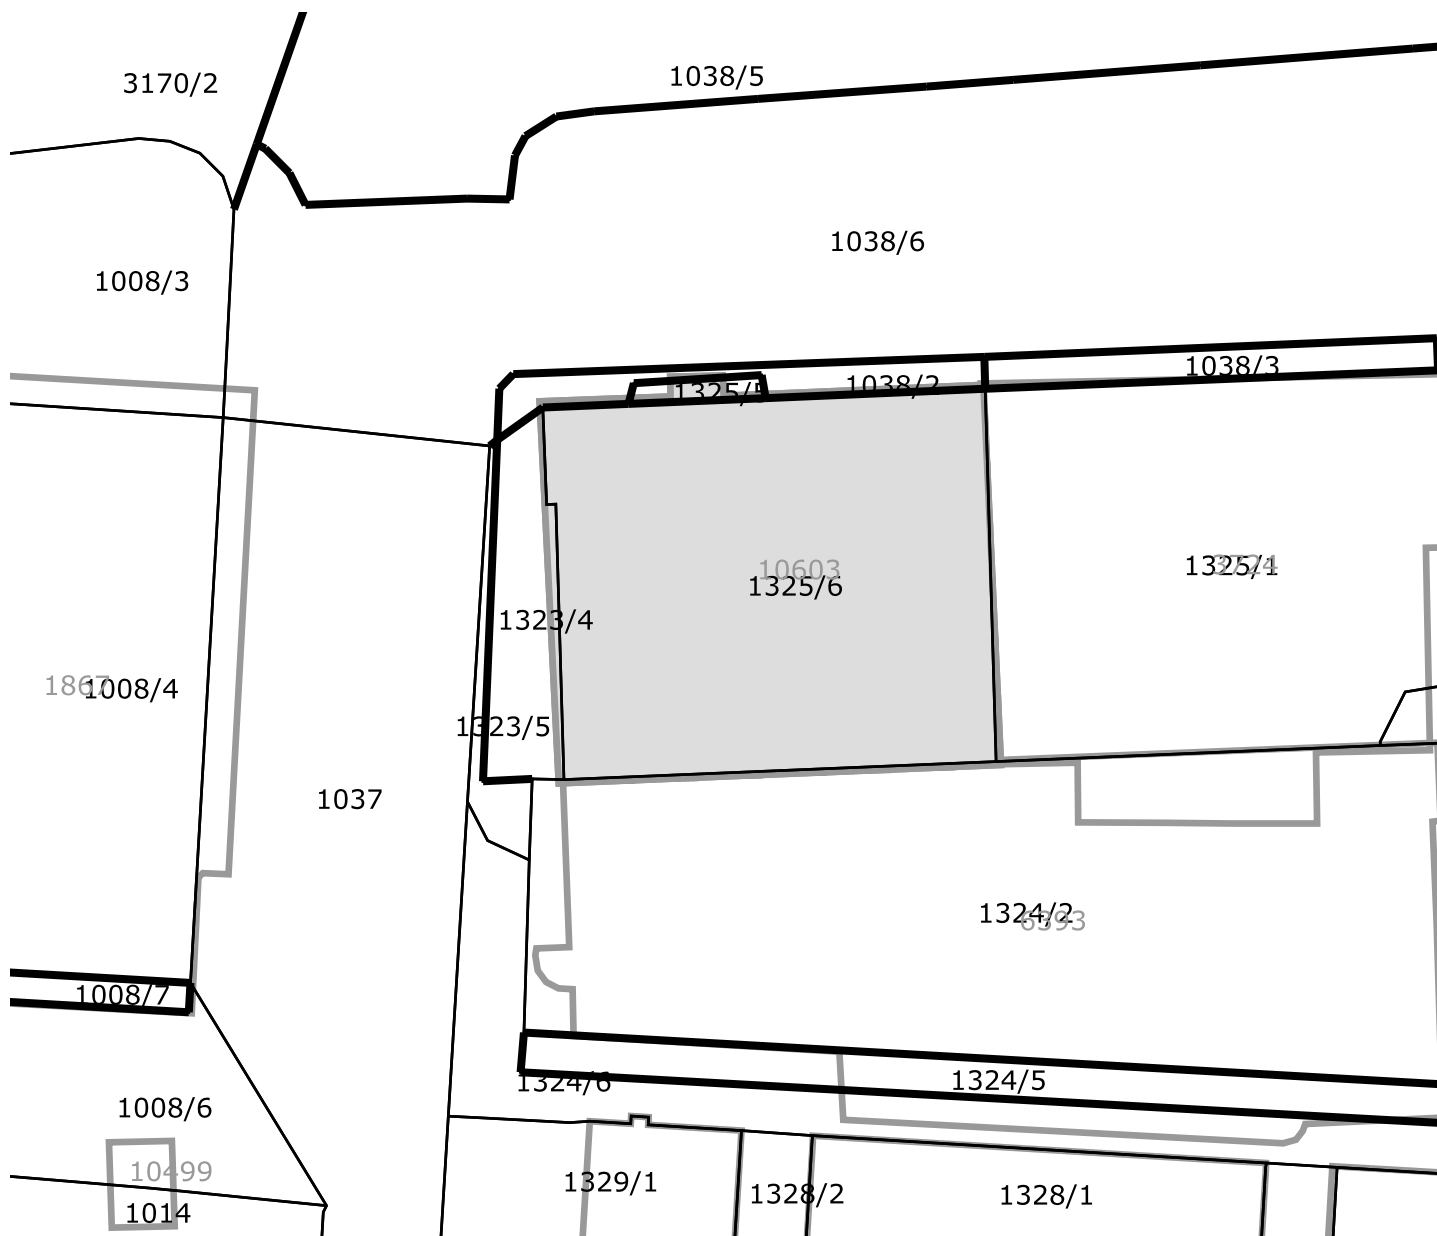

Datum izdelave izpisa: 21.03.2023

IZPIS PODATKOV O STAVBI

Katastrska ob ina: 105 MURSKA SOBOTA
Številka stavbe: 10603
Status stavbe: Katastrski vpis po ZEN
Bruto tlorisna površina stavbe: 3.408,6m²
Število etaž: 7
Etaža, ki je pritli je: 2
Število stanovanj: 0
Število poslovnih prostorov: 17
Tip položaja stavbe: samostoje a stavba
Najnižja višinska kota stavbe: 186,2 m
Najvišja višinska kota stavbe: 204,8 m
Karakteristi na višina stavbe: 189,2 m
Leto izgradnje stavbe: 1960
Material nosilne konstrukcije: kovinska konstrukcija
Leto obnove fasade: 2001
Leto obnove strehe: 2001
Priklju ek na elektri no omrežje: Da
Priklju ek na vodovodno omrežje: Da
Priklju ek na kanalizacijsko omrežje: Da
Priklju ek na omrežje plinovoda: Ne

Del stavbe

Številka dela stavbe: 36
Naslov: Murska Sobota, Murska Sobota, Trg zmage 6, 16
Št.stanovanja ali posl.prostora: 16
Status: Katastrski vpis po ZEN
Dejanska raba: poslovni del stavbe
Uporabna površina: 13,9 m²
Neto tlorisna površina: 13,9 m²
Številka etaže: 7
Številka etaže glavnega vhoda: 7
Upravnik: /
Status upravnika: /
Dvigalo: Ne
Leto obnove instalacij: /
Leto obnove oken: /
Prostornina rezervoarjev in silosov: /

Prostori dela stavbe

Vrsta prostora	Površina
poslovni prostor	13,9 m ²

Sestavine dela stavbe: /
Upravljavci dela stavbe: /

**Lastništvo dela stavbe****tip lastnika**

naziv	sedež	matna številka /nepremi nina	delež
P - pravi lastnik POŠTA SLOVENIJE d.o.o.	Maribor, Slomškov trg 10, 2000 Maribor	5881447000	1/1

katastrska ob ina 105 MURSKA SOBOTA, stavba 10603

 Približno 20 m

Informativno merilo 1 : 500

Legenda oznak

 Parcele 123/45 Številka parcele
 Urejene meje
 Meje katastrskih ob in

 Tlorisi stavb 123 Številka stavbe
 Poligoni sestavin delov stavb