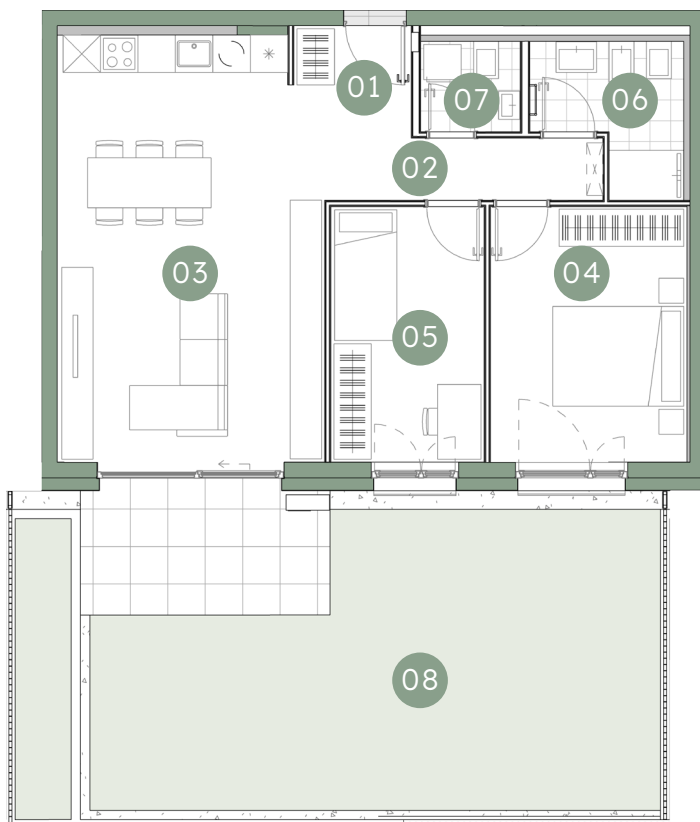

Rezidenca
Vodmat

B1-0P-03-3S

Objekt

Lega v objektu

Nadstropje

Orientacija

01	Predprostor	3,73 m ²
02	Hodnik	4,45 m ²
03	Dnevna soba, jedilnica, kuhinja	28,41 m ²
04	Spalnica	12,91 m ²
05	Soba	10,09 m ²
06	Kopalnica	4,90 m ²
07	Dnevni WC /Utiliti	2,32 m ²

Stanovanjska površina 66,81 m²

08	Atrij	54,08 m ²
	Shramba v kleti	6,85 m ²

Skupaj prodajna površina 127,74 m²

B1-S23

6.85 m²

PM 123

Shramba

Velikost